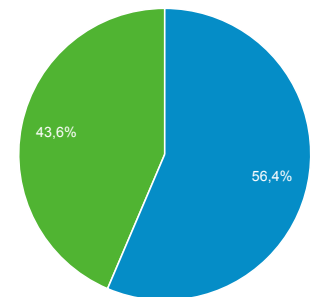

30 maj 2017 - 5 cze 2017

Odbiorcy ogółem

Wszyscy użytkownicy
100,00% Sesje

Ogółem

Returning Visitor (blue) | New Visitor (green)

Język	Sesje	% Sesje
1. pl	12 002	52,45%
2. pl-pl	6 939	30,32%
3. en-us	3 686	16,11%
4. en-gb	74	0,32%
5. de	46	0,20%
6. de-de	38	0,17%
7. en	32	0,14%
8. ru	11	0,05%
9. ru-ru	6	0,03%
10. pl-us	5	0,02%