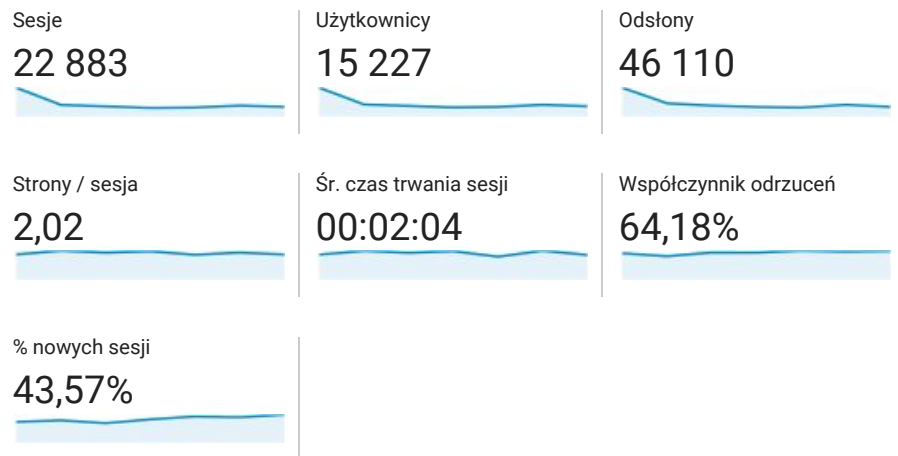

## Odbiorcy ogółem

Wszyscy użytkownicy  
100,00% Sesje

Ogółem

Returning Visitor (Blue) | New Visitor (Green)

Język	Sesje	% Sesje
1. pl	12 002	52,45%
2. pl-pl	6 939	30,32%
3. en-us	3 686	16,11%
4. en-gb	74	0,32%
5. de	46	0,20%
6. de-de	38	0,17%
7. en	32	0,14%
8. ru	11	0,05%
9. ru-ru	6	0,03%
10. pl-us	5	0,02%