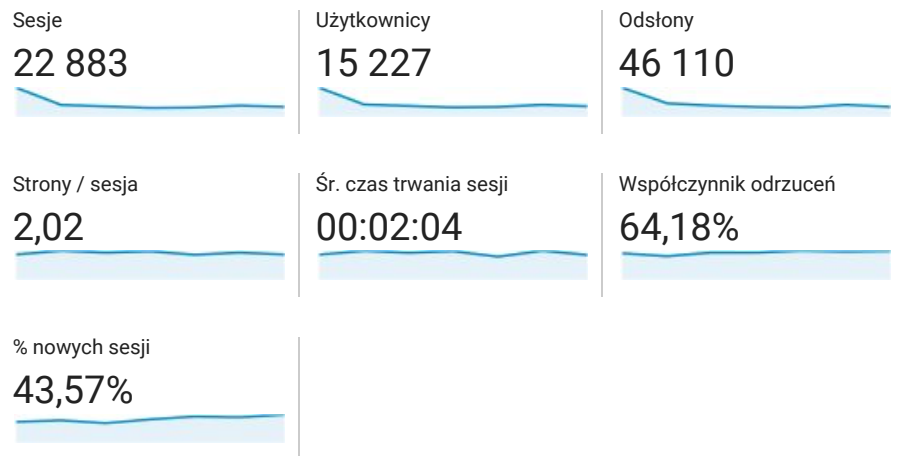

30 maj 2017 - 5 cze 2017

Odbiorcy ogółem

Wszyscy użytkownicy
100,00% Sesje

Ogółem

Returning Visitor (blue) | New Visitor (green)

Język	Sesje	% Sesje
1. pl	12 002	52,45%
2. pl-pl	6 939	30,32%
3. en-us	3 686	16,11%
4. en-gb	74	0,32%
5. de	46	0,20%
6. de-de	38	0,17%
7. en	32	0,14%
8. ru	11	0,05%
9. ru-ru	6	0,03%
10. pl-us	5	0,02%