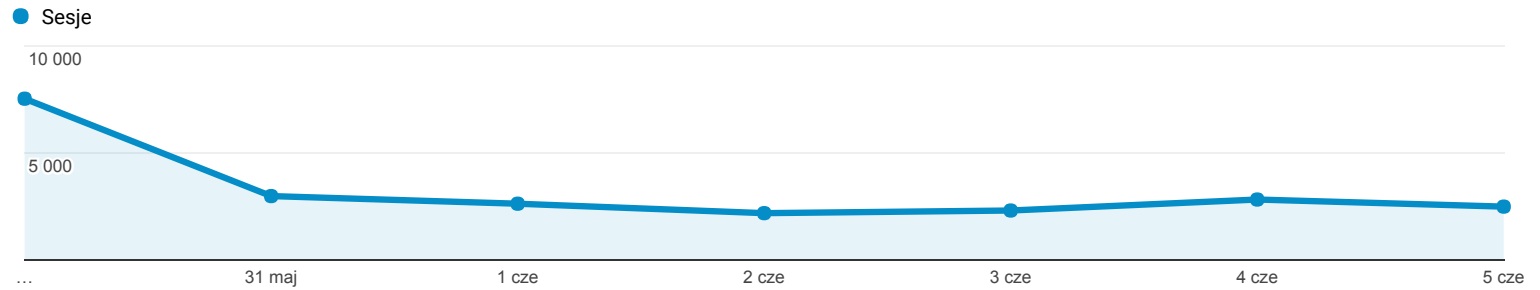

## Odbiorcy ogółem

Wszyscy użytkownicy  
100,00% Sesje

Ogółem

Returning Visitor (Blue) | New Visitor (Green)

Język	Sesje	% Sesje
1. pl	12 002	52,45%
2. pl-pl	6 939	30,32%
3. en-us	3 686	16,11%
4. en-gb	74	0,32%
5. de	46	0,20%
6. de-de	38	0,17%
7. en	32	0,14%
8. ru	11	0,05%
9. ru-ru	6	0,03%
10. pl-us	5	0,02%