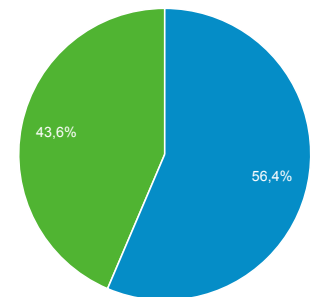

## Odbiorcy ogółem

Wszyscy użytkownicy  
100,00% Sesje

Ogółem

Returning Visitor (Blue) | New Visitor (Green)

Język	Sesje	% Sesje
1. pl	12 002	52,45%
2. pl-pl	6 939	30,32%
3. en-us	3 686	16,11%
4. en-gb	74	0,32%
5. de	46	0,20%
6. de-de	38	0,17%
7. en	32	0,14%
8. ru	11	0,05%
9. ru-ru	6	0,03%
10. pl-us	5	0,02%