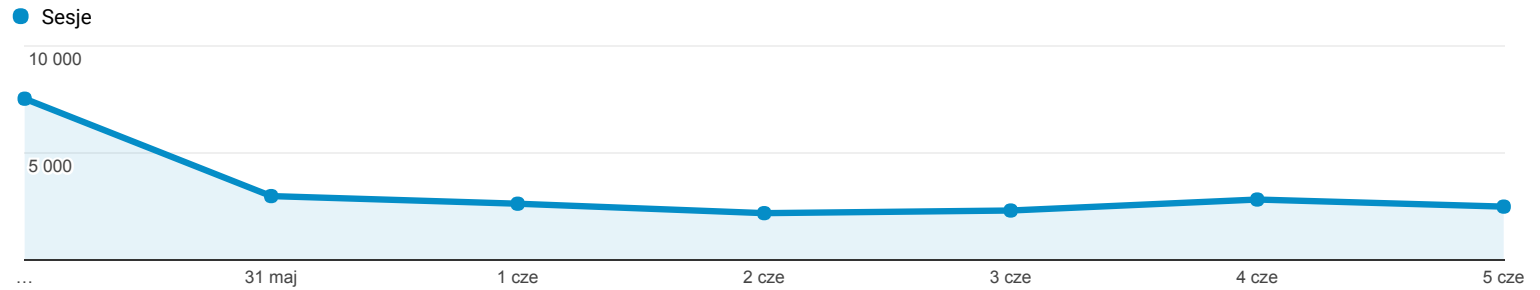

30 maj 2017 - 5 cze 2017

Odbiorcy ogółem

Wszyscy użytkownicy
100,00% Sesje

Ogółem

Returning Visitor (blue) | New Visitor (green)

Język	Sesje	% Sesje
1. pl	12 002	52,45%
2. pl-pl	6 939	30,32%
3. en-us	3 686	16,11%
4. en-gb	74	0,32%
5. de	46	0,20%
6. de-de	38	0,17%
7. en	32	0,14%
8. ru	11	0,05%
9. ru-ru	6	0,03%
10. pl-us	5	0,02%