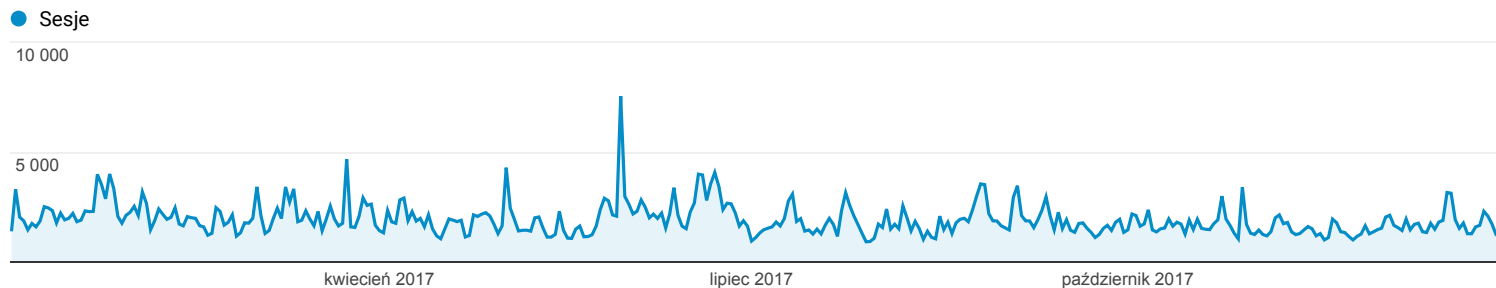

Odbiorcy ogółem

 **Wszyscy użytkownicy**
 100,00% Sesje

1 sty 2017 - 31 gru 2017

Ogółem

Sesje
702 250

Użytkownicy
250 635

Odśtony
1 537 963

Strony / sesja
2,19

Śr. czas trwania sesji
00:02:29

Współczynnik odrzuceń
60,31%

% nowych sesji
34,20%

■ Returning Visitor ■ New Visitor

Język	Sesje	% Sesje
1. pl	452 020	64,37%
2. pl-pl	199 292	28,38%
3. en-us	41 584	5,92%
4. en-gb	2 907	0,41%
5. de	1 897	0,27%
6. de-de	1 108	0,16%
7. en	807	0,11%
8. ru	437	0,06%
9. it-it	209	0,03%
10. ru-ru	170	0,02%