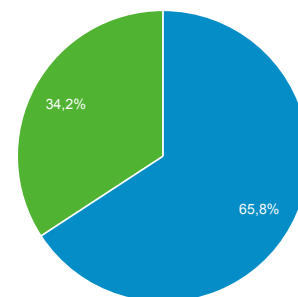

Odbiorcy ogółem

 **Wszyscy użytkownicy**
 100,00% Sesje

1 sty 2017 - 31 gru 2017

Ogółem

Sesje
702 250

Użytkownicy
250 635

Odśtony
1 537 963

Strony / sesja
2,19

Śr. czas trwania sesji
00:02:29

Współczynnik odrzuceń
60,31%

% nowych sesji
34,20%

■ Returning Visitor ■ New Visitor

Język	Sesje	% Sesje
1. pl	452 020	64,37%
2. pl-pl	199 292	28,38%
3. en-us	41 584	5,92%
4. en-gb	2 907	0,41%
5. de	1 897	0,27%
6. de-de	1 108	0,16%
7. en	807	0,11%
8. ru	437	0,06%
9. it-it	209	0,03%
10. ru-ru	170	0,02%