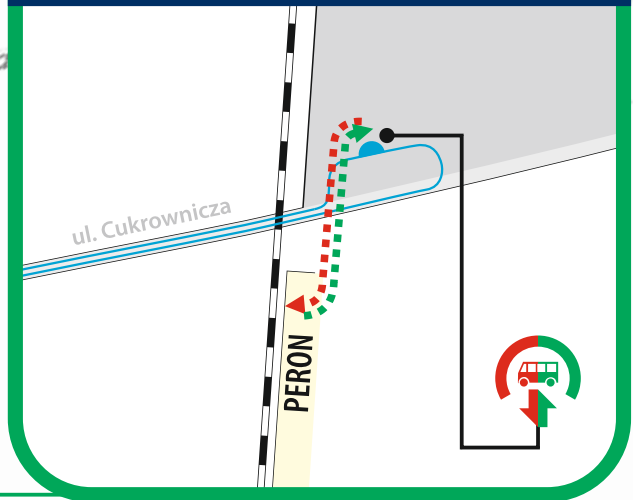

kierunek
Legnica

Stary Jawor

STARY JAWOR

JAWOR

Kolejowa komunikacja zastępcza w dniach **14.03.2016 - 13.04.2016** na odcinku Stary Jawor - Jawor

LEGENDA

- droga dojścia między autobusem a dworcem
- droga dojścia między dworcem a autobusem
- budynek dworca
- przystanek autobusu dla wsiadających i wysiadających