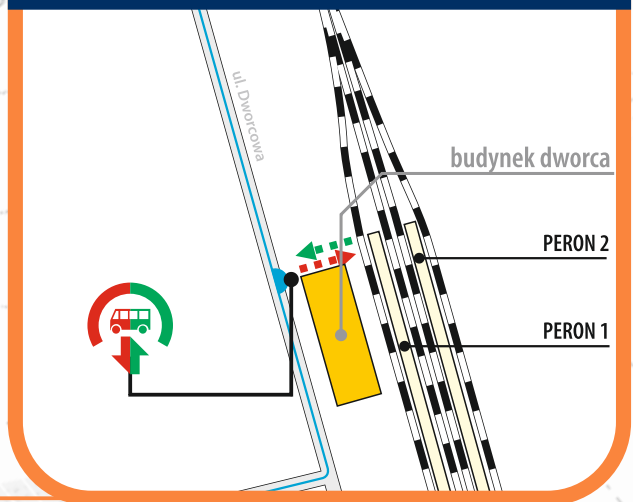

kierunek
Legnica

Stary Jawor

STARY JAWOR

JAWOR

Kolejowa komunikacja zastępcza w dniach **14.03.2016 - 13.04.2016** na odcinku Stary Jawor - Jawor

LEGENDA

- droga dojścia między autobusem a dworcem
- droga dojścia między dworcem a autobusem
- budynek dworca
- przystanek autobusu dla wsiadających i wysiadających