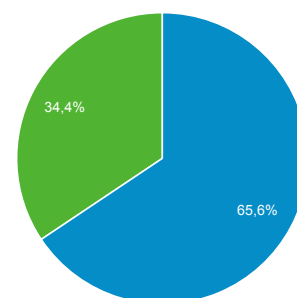

21.05.2016 - 27.05.2016

Odbiorcy ogółem

Wszyscy użytkownicy
100,00% Sesje

Ogółem

Sesje

20 394

Użytkownicy

11 734

Odsłony

46 320

Strony / sesja

2,27

Śr. czas trwania sesji

00:02:44

Współczynnik odrzuceń

56,01%

% nowych sesji

34,36%

Returning Visitor New Visitor

Miejscowość

Sesje % Sesje

Miejscowość	Sesje	% Sesje
1. Wrocław	5 844	28,66%
2. Jawor	3 913	19,19%
3. Warsaw	2 911	14,27%
4. Legnica	2 575	12,63%
5. Strzegom	440	2,16%
6. Poznan	388	1,90%
7. Krakow	334	1,64%
8. Katowice	333	1,63%
9. Bolkow	240	1,18%
10. London	189	0,93%