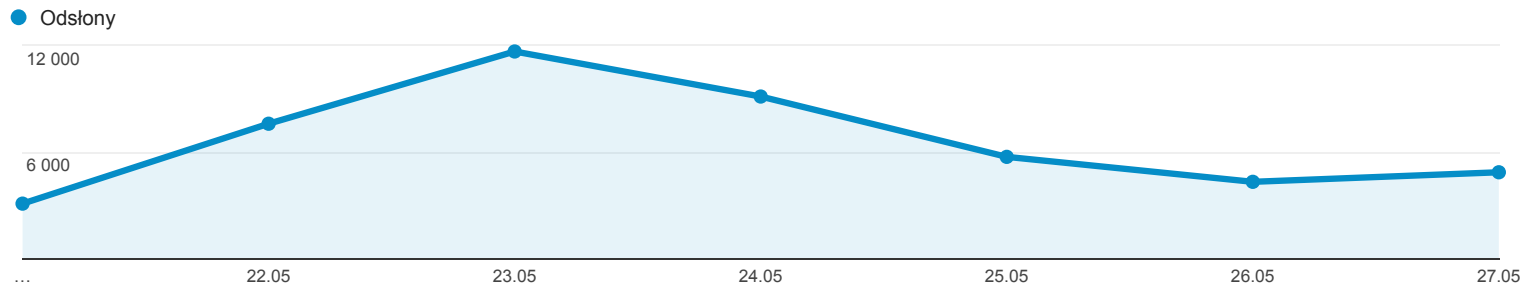

21.05.2016 - 27.05.2016

Odbiorcy ogółem

Wszyscy użytkownicy
100,00% Sesje

Ogółem

Sesje

20 394

Użytkownicy

11 734

Odsłony

46 320

Strony / sesja

2,27

Śr. czas trwania sesji

00:02:44

Współczynnik odrzuceń

56,01%

% nowych sesji

34,36%

Returning Visitor New Visitor

Miejscowość

Sesje % Sesje

Miejscowość	Sesje	% Sesje
1. Wrocław	5 844	28,66%
2. Jawor	3 913	19,19%
3. Warsaw	2 911	14,27%
4. Legnica	2 575	12,63%
5. Strzegom	440	2,16%
6. Poznan	388	1,90%
7. Krakow	334	1,64%
8. Katowice	333	1,63%
9. Bolkow	240	1,18%
10. London	189	0,93%